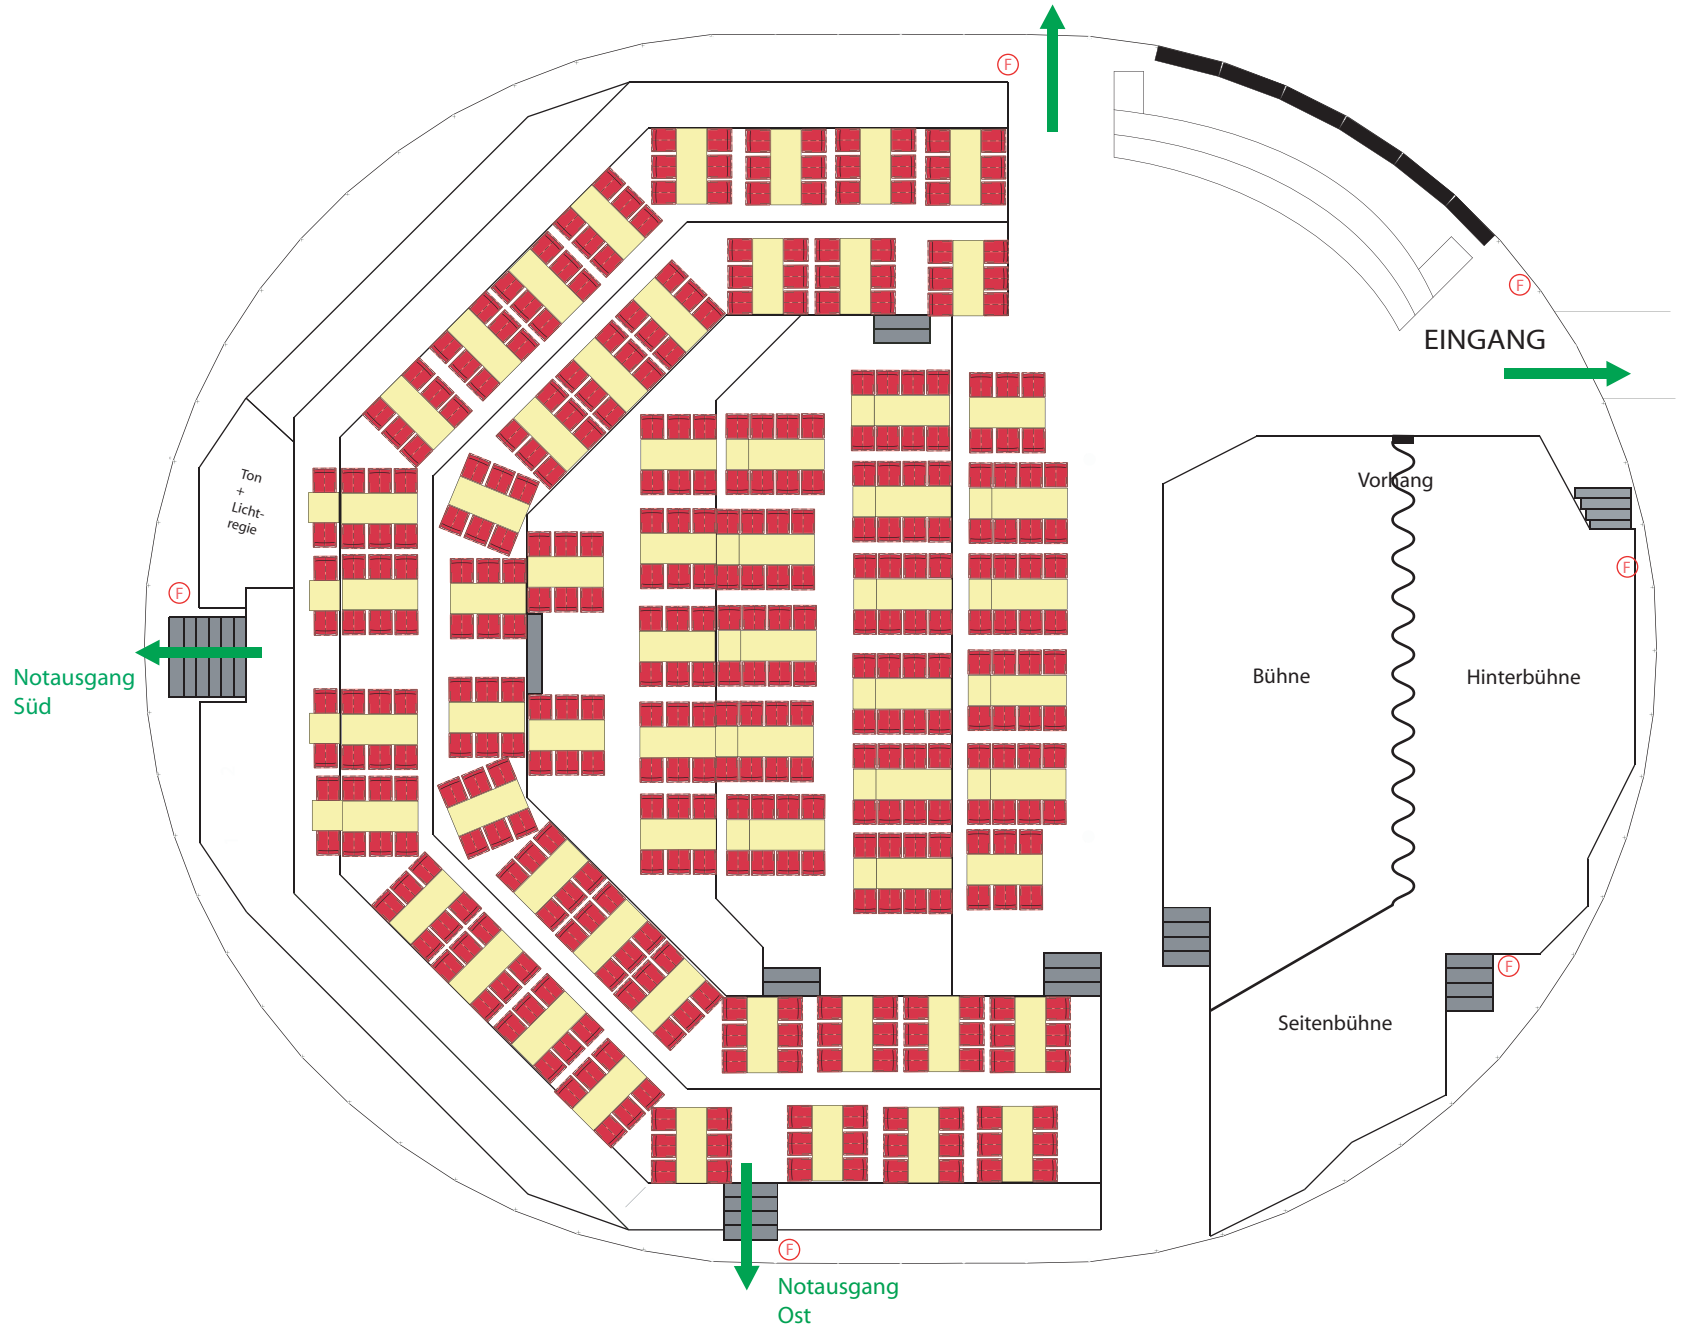

**TIPI**

AM KANZLERAMT

400 Personen

Maßstab: 1:150