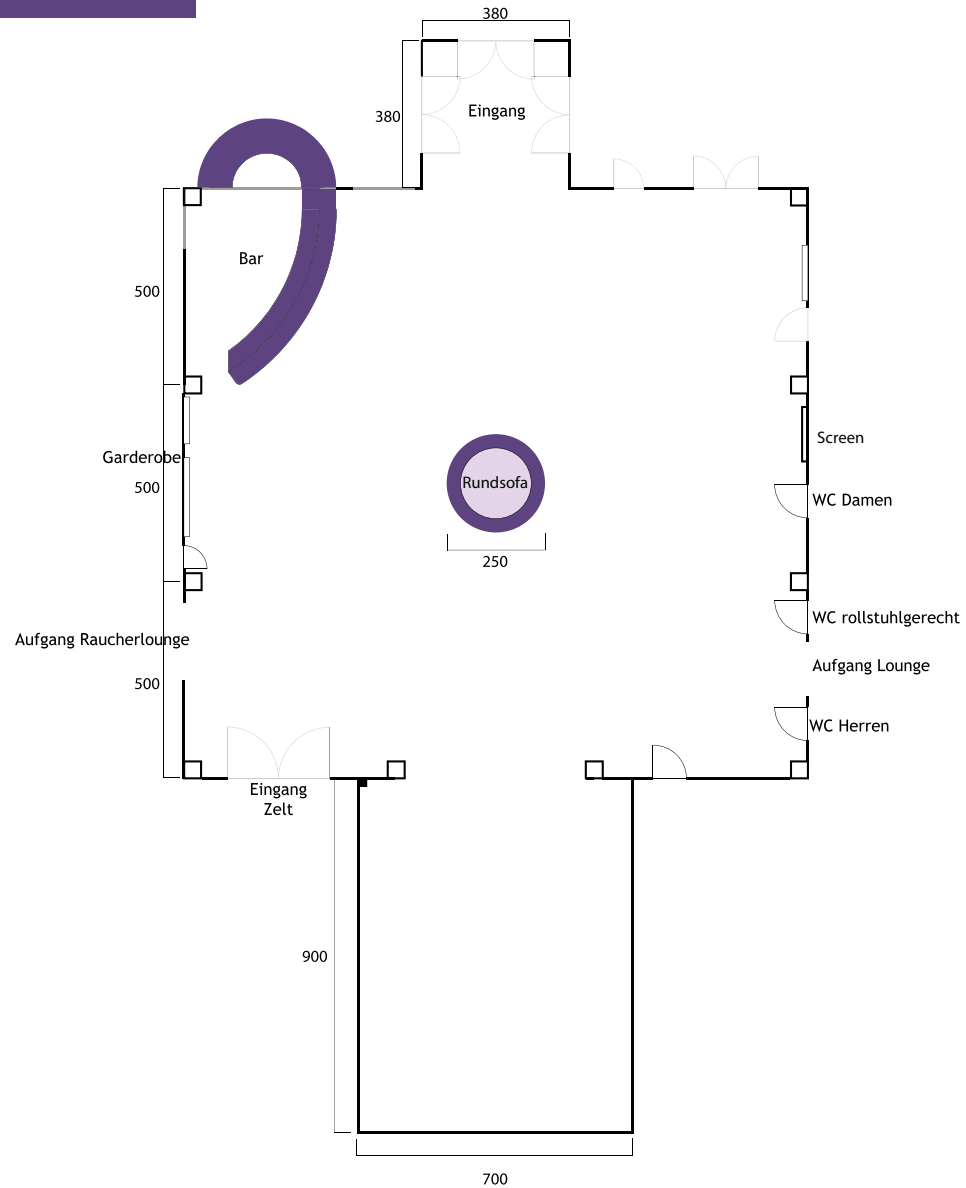

Innenansicht 1
Interior view 1

Innenansicht 2
Interior view 2

Fotos: TIPI AM KANZLERAMT

Innenansicht 3 - Bar und Foyer
Interior view 3 - Bar and foyer

Eingangsbereich
Entry area

Hinterfoyer
Foyer alcove

Lounge 2
Lounge 2

Von der Garderobe besteht ein direkter Zugang zur Bühne. Bei Bedarf können weitere Garderobenplätze im Bereich der Hinterbühne/Seitenbühne eingerichtet werden. Die Sanitäreinrichtungen der Garderobe sind von dort ebenfalls direkt zugänglich.

Auf Anfrage schicken wir Ihnen gerne den kompletten Technical Rider mit allen Infos zu Saalplan, Bühne, Licht, Ton und Projektion.

SOUND EQUIPMENT

A sound system suitable for the venue is available, including mixing console, amplifier, speakers, microphone and appropriate wiring.

We would be happy to send you the full technical rider, containing all the details regarding the seating plan, stage, lighting, sound and projection, upon request.

Foyerplan
Foyer layout

Lounge 1 (große Lounge)
Lounge 1 (big lounge)