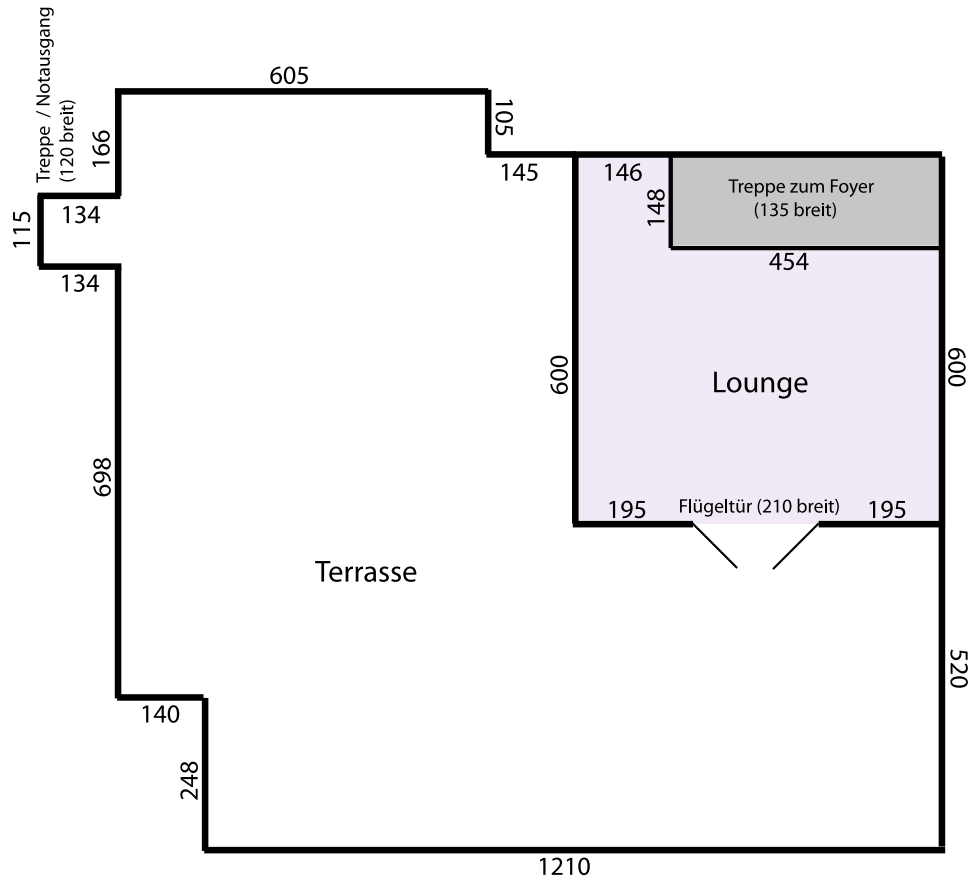

Innenansicht 1
Interior view 1

Innenansicht 2
Interior view 2

Fotos: TIPI AM KANZLERAMT

Innenansicht 3 - Bar und Foyer
Interior view 3 - Bar and foyer

Eingangsbereich
Entry area

Hinterfoyer
Foyer alcove

Lounge 2
Lounge 2

Von der Garderobe besteht ein direkter Zugang zur Bühne. Bei Bedarf können weitere Garderobenplätze im Bereich der Hinterbühne/Seitenbühne eingerichtet werden. Die Sanitäreinrichtungen der Garderobe sind von dort ebenfalls direkt zugänglich.

Dressing rooms 2 and 3:

5 x seats with mirror and lighting
1 x separate toilet (only room 2)
1 x separate shower (only room 2)

From the dressing rooms, there is direct access to the stage as well as to the sanitary facilities. If required, additional space can be set up in the side and rear areas of the stage.

We would be happy to send you the full technical rider, containing all the details regarding the seating plan, stage, lighting, sound and projection, upon request.

Foyerplan
Foyer layout

Lounge 1 (große Lounge)
Lounge 1 (big lounge)