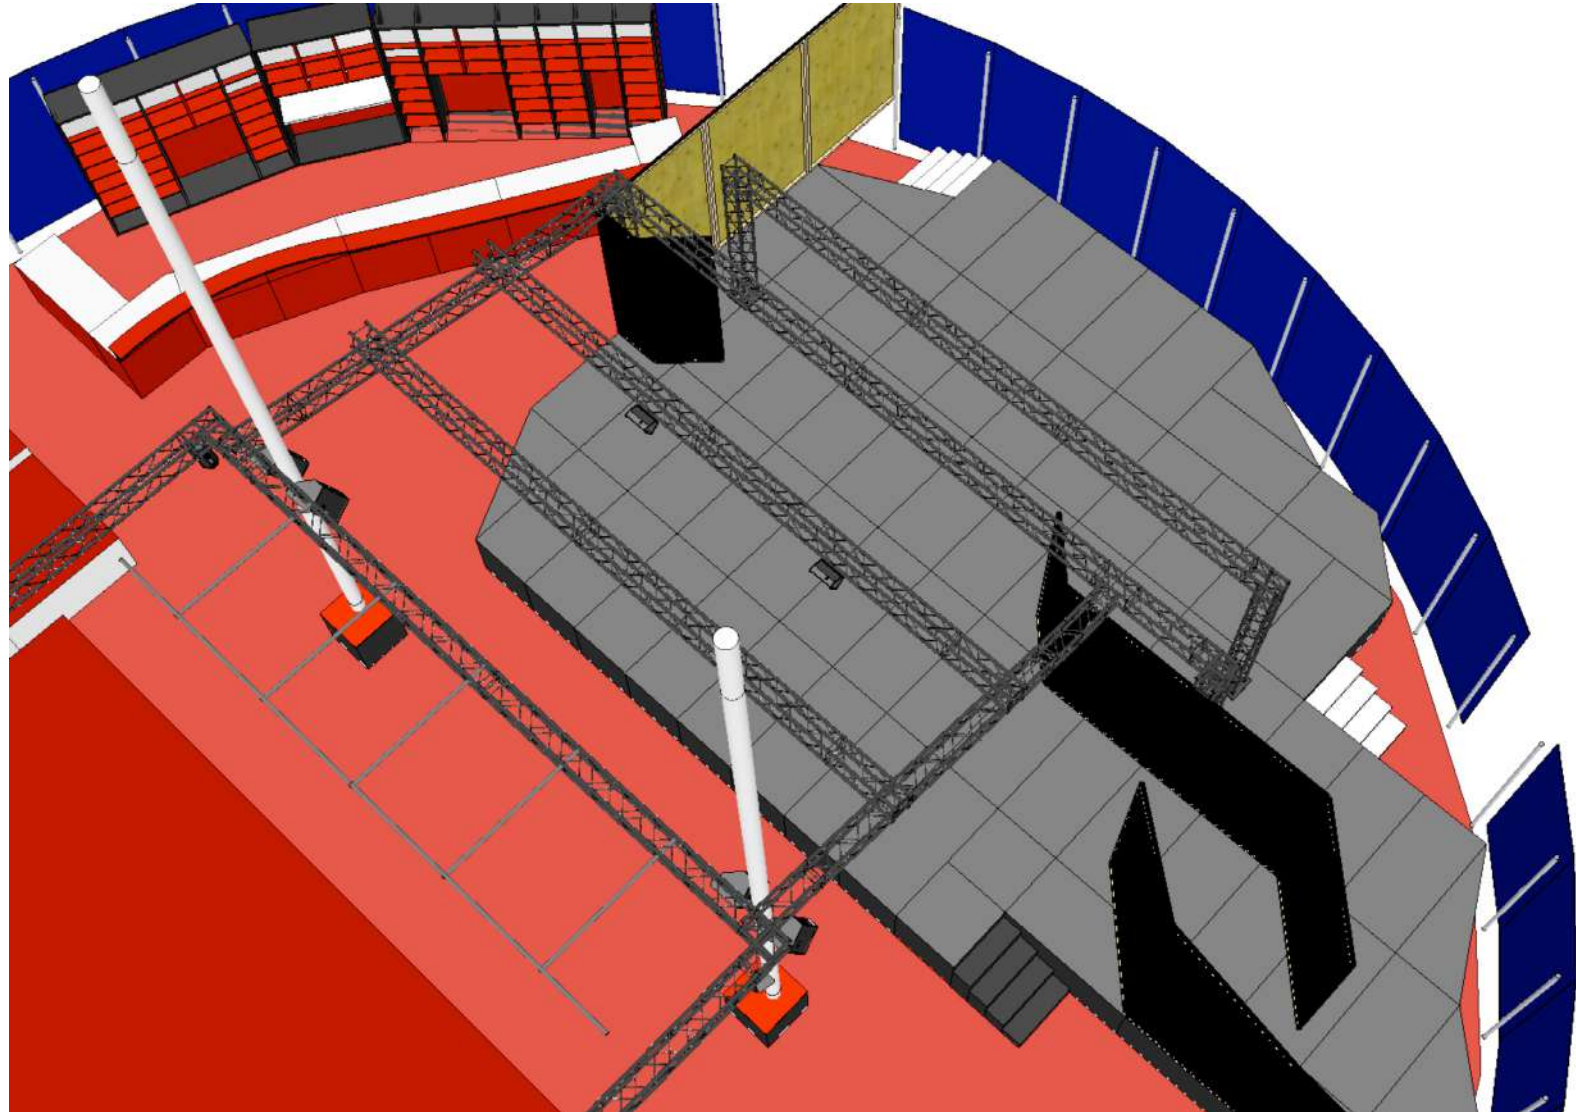

Von der Garderobe besteht ein direkter Zugang zur Bühne. Bei Bedarf können weitere Garderobenplätze im Bereich der Hinterbühne/Seitenbühne eingerichtet werden. Die Sanitäreinrichtungen der Garderobe sind von dort ebenfalls direkt zugänglich.

Übersicht: Bühne und
Traversen

Overview: Stage and
rigging

.....
ALLGEMEINE TECHNISCHE INFORMATIONEN /
GENERAL TECHNICAL INFORMATION
.....

TONTECHNIK

Eine dem Veranstaltungsraum angemessene Tonanlage inkl. Mischpult, Verstärker, Lautsprecher, Mikrofonie und entsprechende Verkabelung steht zur Verfügung.